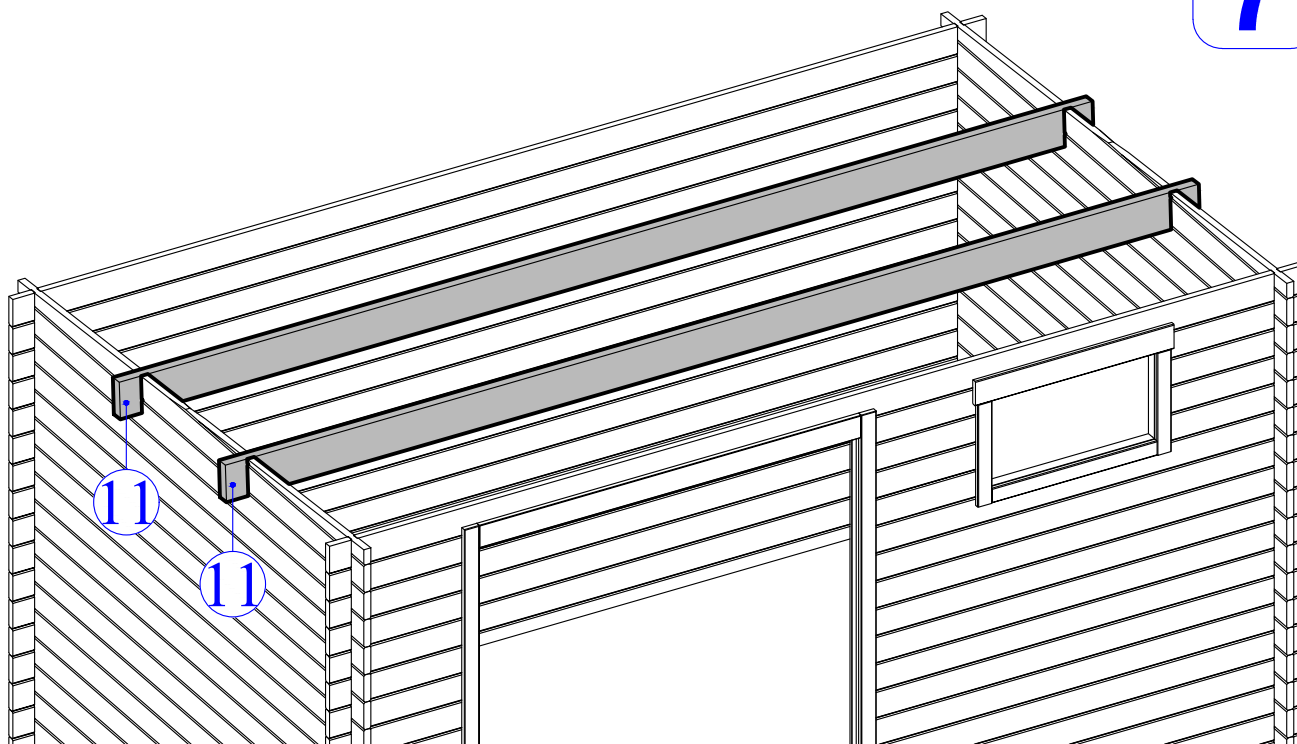

Alle maßen ca +/-3%, Size tolerance +/- 3%

	Pos.	Dim	Stck.
		Ø5.0 x 100	4
		Ø3.5 x 40	46
		Ø2.0 x 40	180

1

2

3

6

7

8

-B-

-1-

-2-

-3-