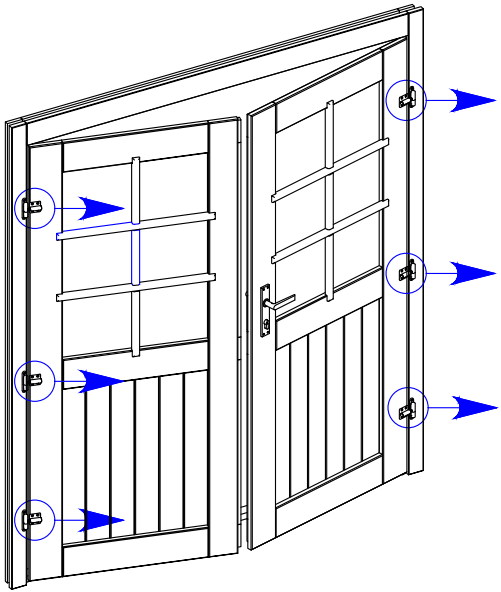

Dim.	Skizze, Sketch	Pos.	Länge, Length,mm	Quantity Quantité	Name, Name		
		15	1950	2	Wind Brett Wind board		
		16	1950	2	Wind Brett Wind board		
		17	2470	2	Wind Brett Wind board		
		18	3938	1	Wind Brett Wind board		
	TR1	1960	1	Türrahmen links Door frame left			
	TR2	1960	1	Türrahmen rechts Door frame right			
	TR3	1580	1	Über Türrahmen Door frame top			
	TR4	1510	1	Türstufe Door frame bottom			
	T1	1850x 765	1	Tür Doors			
	T2	1850x 765	1	Tür Doors			
	F	816x 526	1	Fenster Window			
1		2		3		4	
Alle maßen ca +/-3%, Size tolerance +/- 3%							

Alle maßen ca +/-3%, Size tolerance +/- 3%

	Pos.	Dim	Stck.
		Ø5.0 x 100	4
		Ø3.5 x 40	46
		Ø2.0 x 40	180

1

2

3

6

7

8

-B-

-1-

-2-

-3-