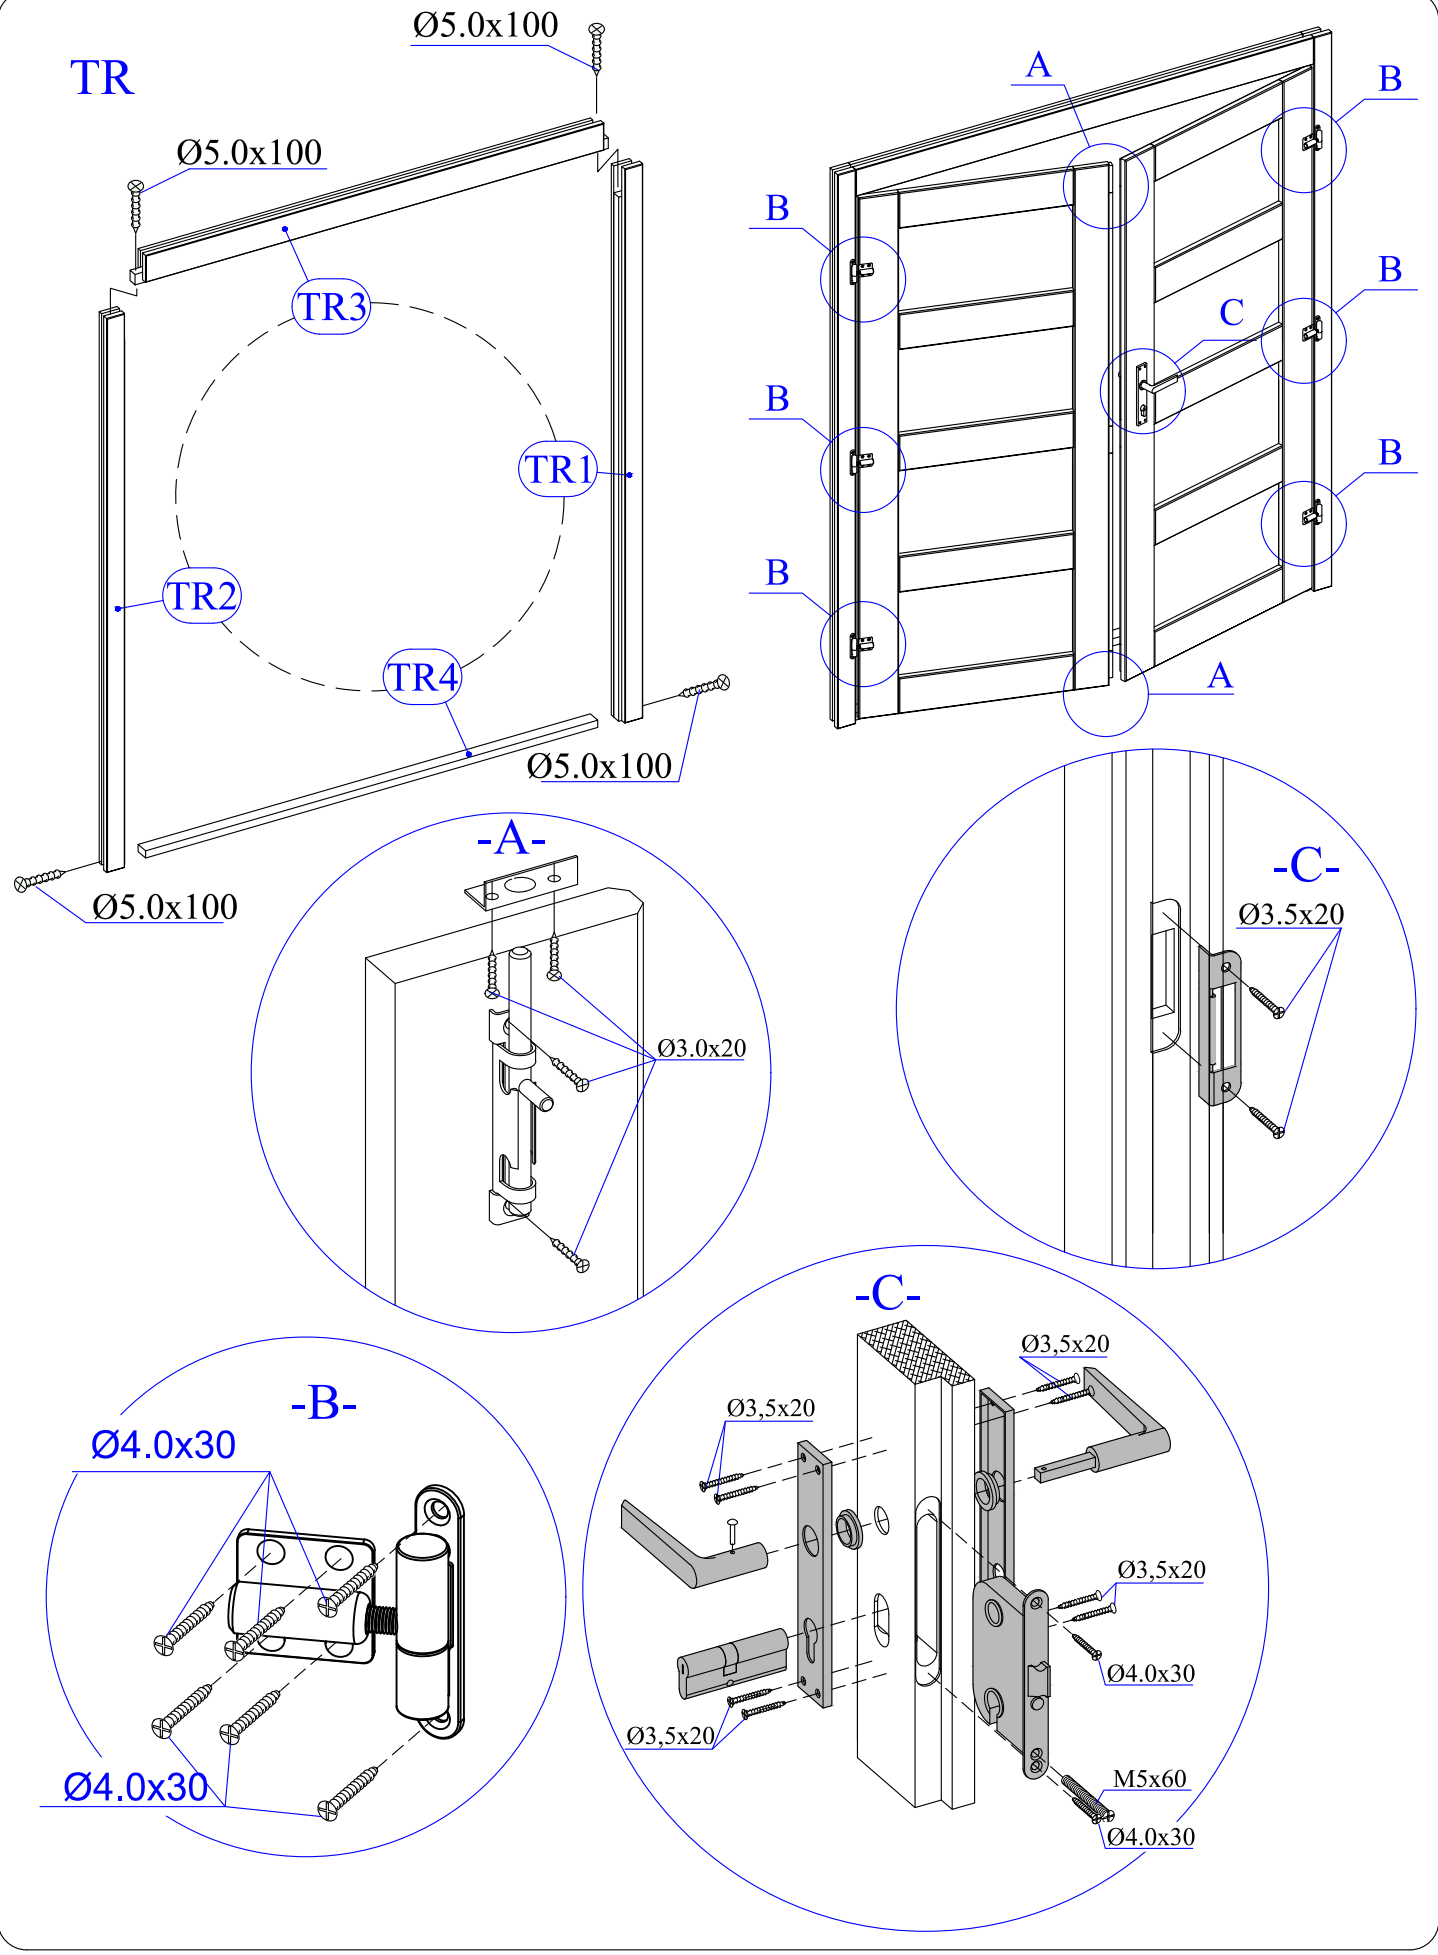

Dim.	Skizze, Sketch	Pos.	Länge, Length,mm	Quantity Quantité	Name, Name		
		15	1950	2	Wind Brett Wind board		
		16	1950	2	Wind Brett Wind board		
		17	2470	2	Wind Brett Wind board		
		18	3938	1	Wind Brett Wind board		
	TR1	1960	1	Türrahmen links Door frame left			
	TR2	1960	1	Türrahmen rechts Door frame right			
	TR3	1580	1	Über Türrahmen Door frame top			
	TR4	1510	1	Türstufe Door frame bottom			
	T1	1850x 765	1	Tür Doors			
	T2	1850x 765	1	Tür Doors			
	F	816x 526	1	Fenster Window			
1		2		3		4	
Alle maßen ca +/-3%, Size tolerance +/- 3%							

Alle maßen ca +/-3%, Size tolerance +/- 3%

	Pos.	Dim	Stck.
		Ø5.0 x 100	4
		Ø3.5 x 40	46
		Ø2.0 x 40	180

1

2

3

6

7

8