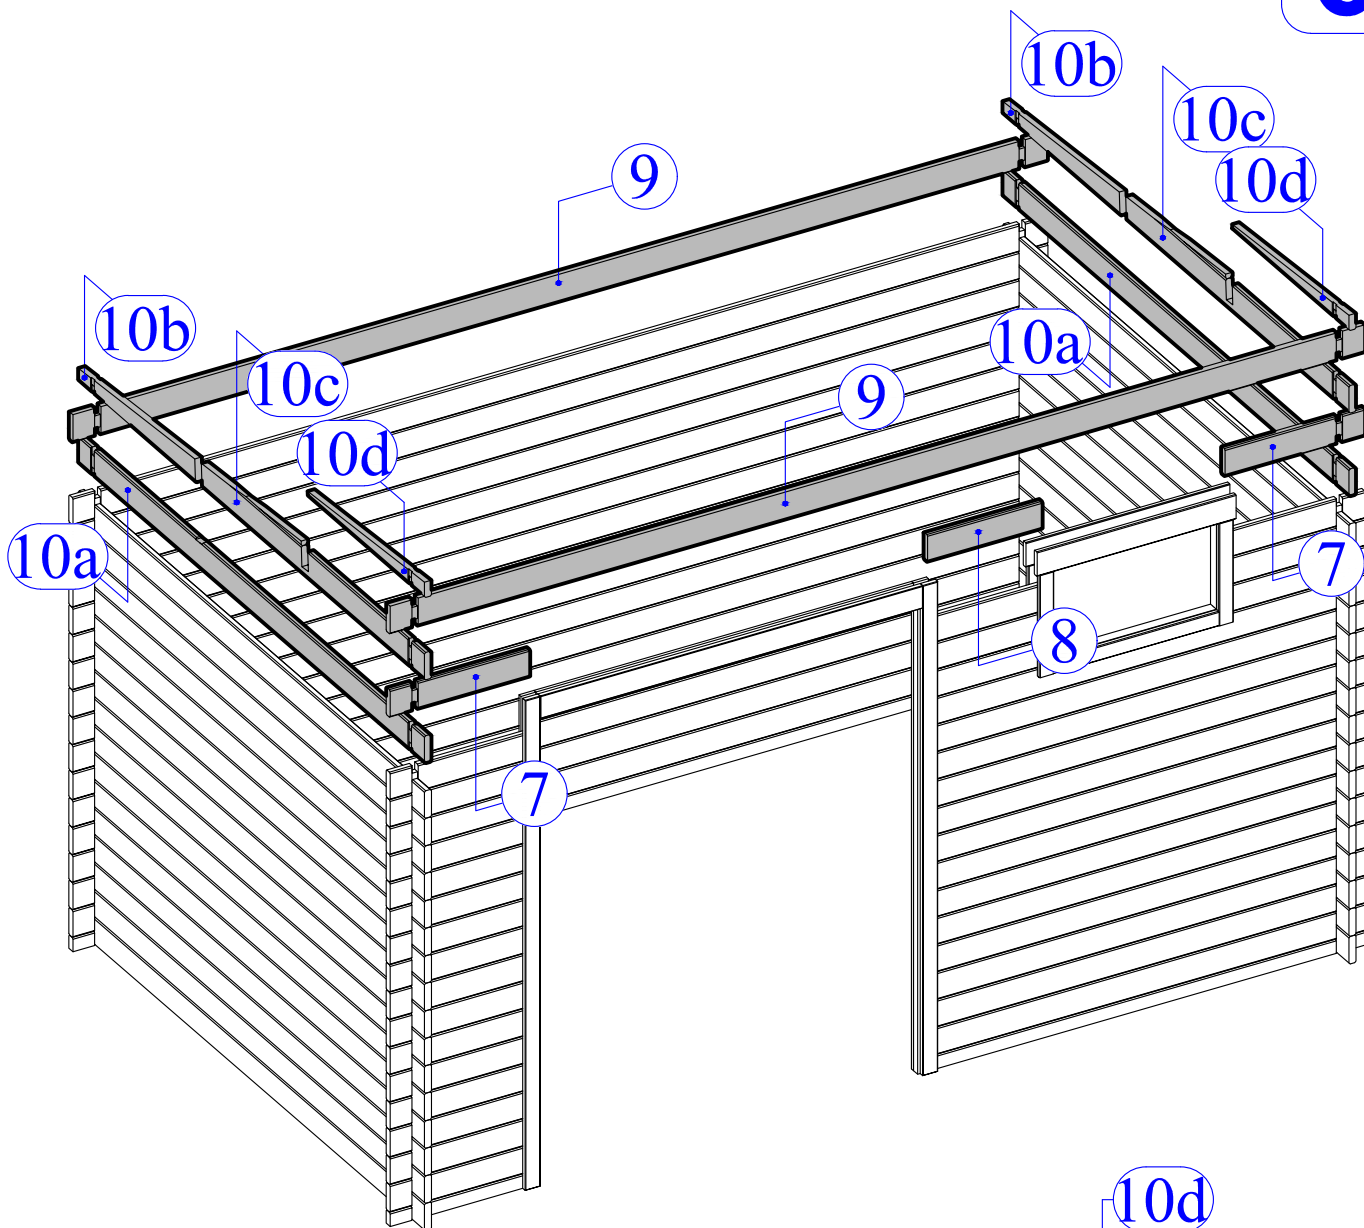

Alle maßen ca +/-3%, Size tolerance +/- 3%

	Pos.	Dim	Stck.
		Ø5.0 x 100	4
		Ø3.5 x 40	46
		Ø2.0 x 40	180

1

2

3

6

7

8