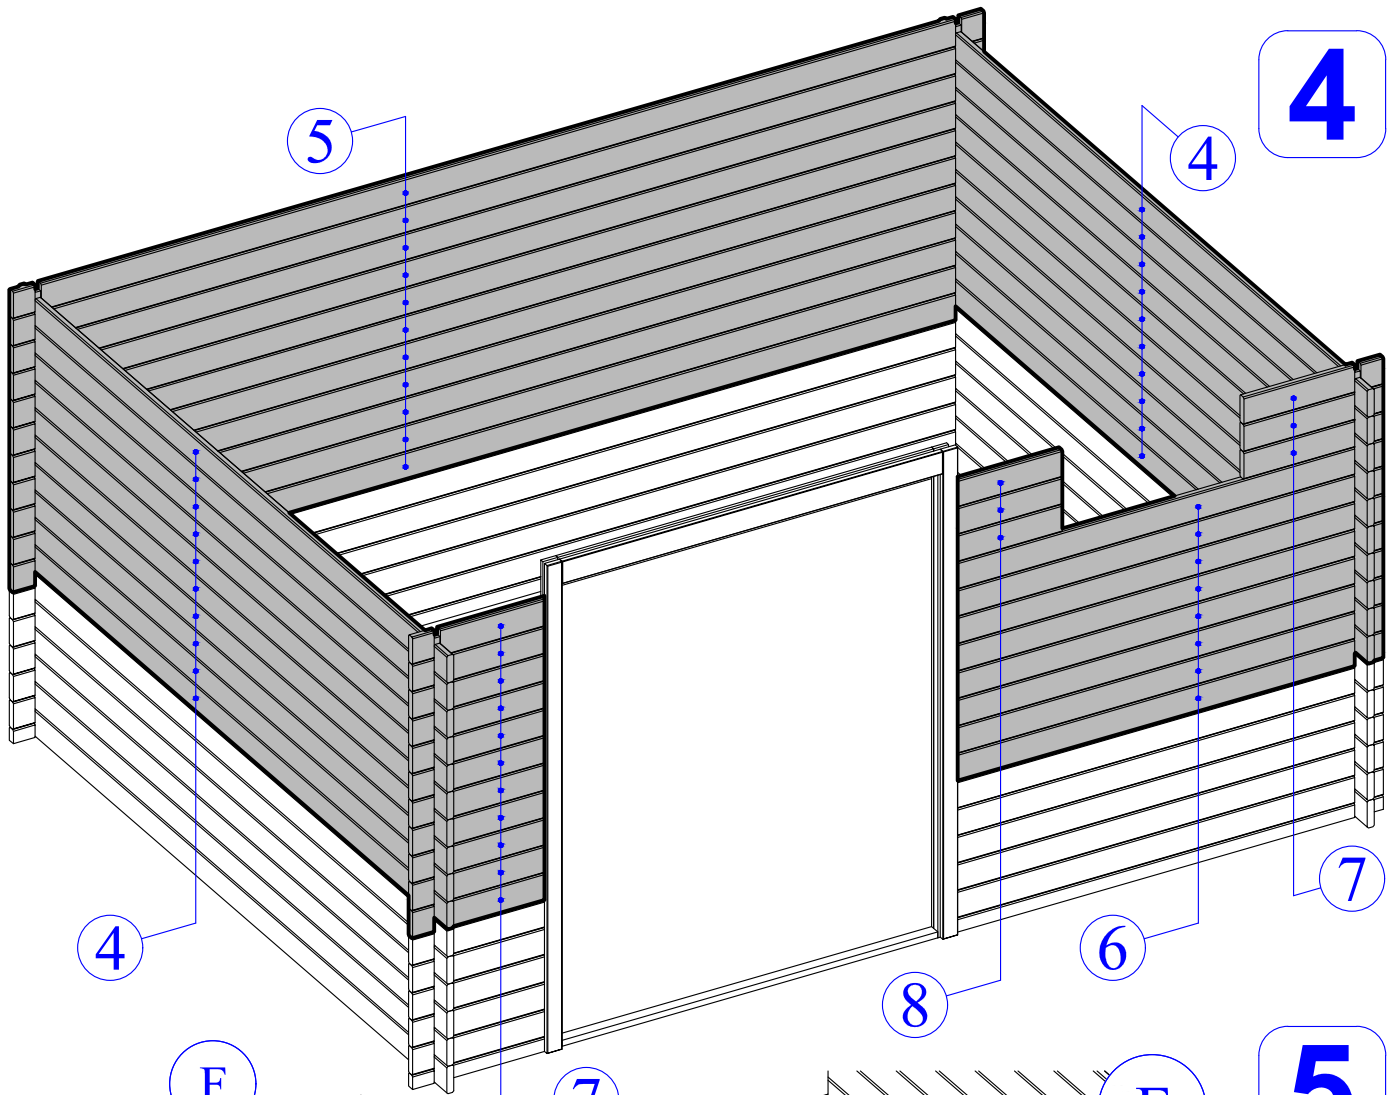

Dim.	Skizze, Sketch	Pos.	Länge, Length,mm	Quantity Quantité	Name, Name		
		15	1950	2	Wind Brett Wind board		
		16	1950	2	Wind Brett Wind board		
		17	2470	2	Wind Brett Wind board		
		18	3938	1	Wind Brett Wind board		
	TR1	1960	1	Türrahmen links Door frame left			
	TR2	1960	1	Türrahmen rechts Door frame right			
	TR3	1580	1	Über Türrahmen Door frame top			
	TR4	1510	1	Türstufe Door frame bottom			
	T1	1850x 765	1	Tür Doors			
	T2	1850x 765	1	Tür Doors			
	F	816x 526	1	Fenster Window			
1		2		3		4	
Alle maßen ca +/-3%, Size tolerance +/- 3%							

Alle maßen ca +/-3%, Size tolerance +/- 3%

	Pos.	Dim	Stck.
		Ø5.0 x 100	4
		Ø3.5 x 40	46
		Ø2.0 x 40	180

1

2

3

6

7

8