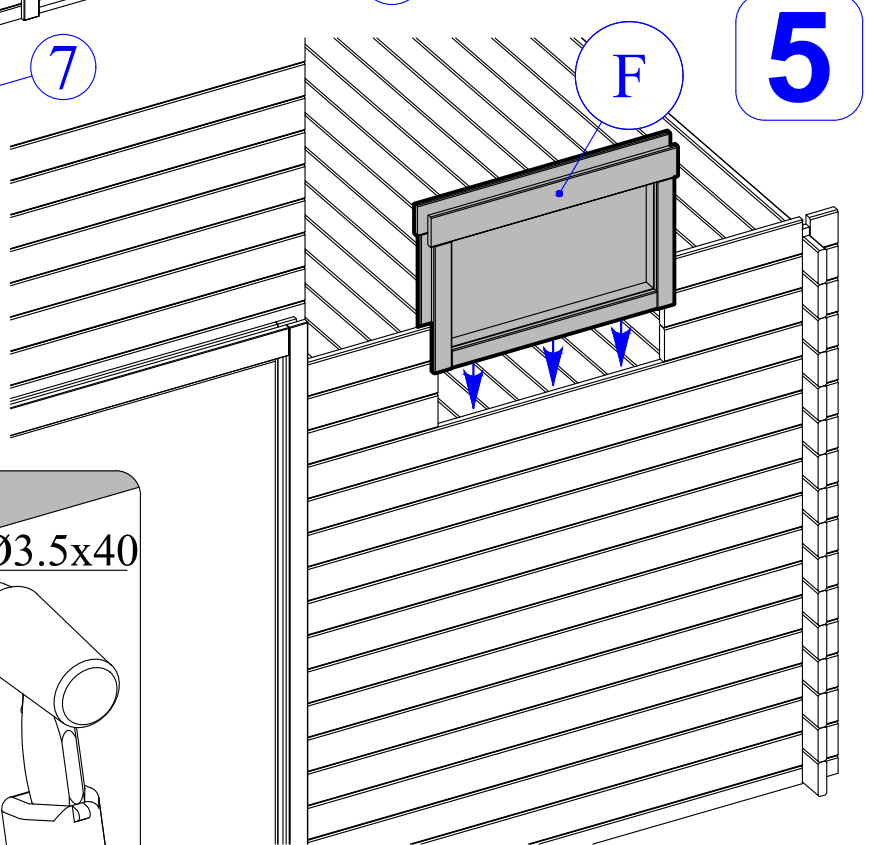

Dim.	Skizze, Sketch	Pos.	Länge, Length,mm	Quantity Quantité	Name, Name		
		15	1950	2	Wind Brett Wind board		
		16	1950	2	Wind Brett Wind board		
		17	2470	2	Wind Brett Wind board		
		18	3938	1	Wind Brett Wind board		
	TR1	1960	1	Türrahmen links Door frame left			
	TR2	1960	1	Türrahmen rechts Door frame right			
	TR3	1580	1	Über Türrahmen Door frame top			
	TR4	1510	1	Türstufe Door frame bottom			
	T1	1850x 765	1	Tür Doors			
	T2	1850x 765	1	Tür Doors			
	F	816x 526	1	Fenster Window			
1		2		3		4	
Alle maßen ca +/-3%, Size tolerance +/- 3%							

Alle maßen ca +/-3%, Size tolerance +/- 3%

	Pos.	Dim	Stck.
		Ø5.0 x 100	4
		Ø3.5 x 40	46
		Ø2.0 x 40	180

1

2

3

6

7

8