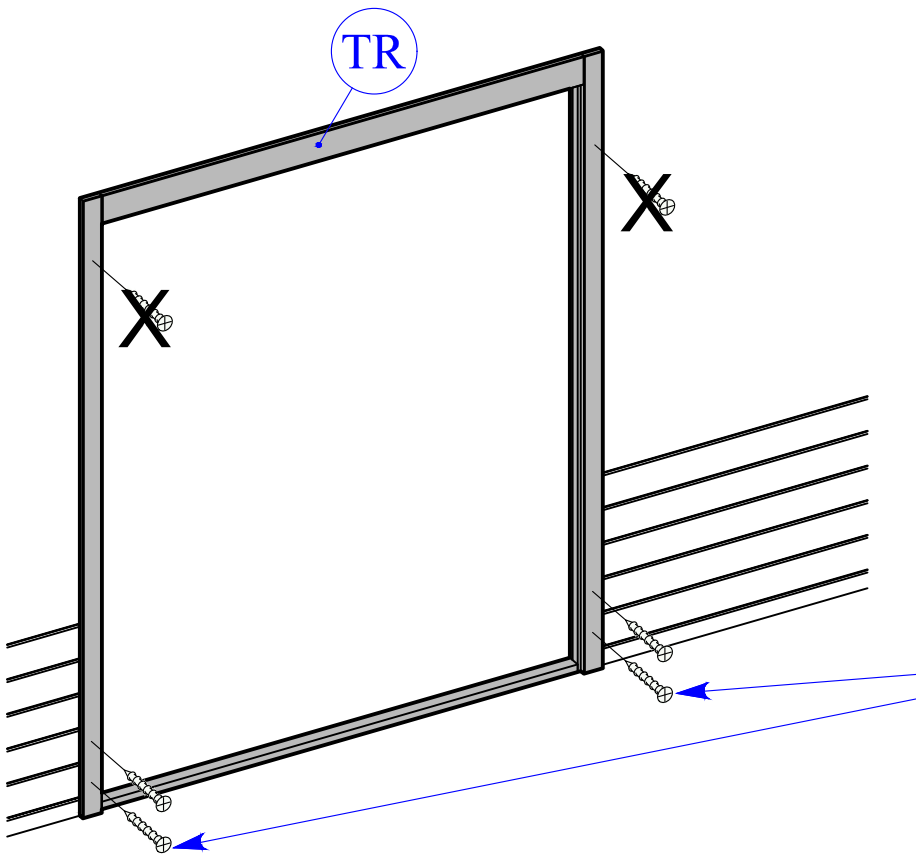

Dim.	Skizze, Sketch	Pos.	Länge, Length,mm	Quantity Quantité	Name, Name		
		15	1950	2	Wind Brett Wind board		
		16	1950	2	Wind Brett Wind board		
		17	2470	2	Wind Brett Wind board		
		18	3938	1	Wind Brett Wind board		
	TR1	1960	1	Türrahmen links Door frame left			
	TR2	1960	1	Türrahmen rechts Door frame right			
	TR3	1580	1	Über Türrahmen Door frame top			
	TR4	1510	1	Türstufe Door frame bottom			
	T1	1850x 765	1	Tür Doors			
	T2	1850x 765	1	Tür Doors			
	F	816x 526	1	Fenster Window			
1		2		3		4	
Alle maßen ca +/-3%, Size tolerance +/- 3%							

Alle maßen ca +/-3%, Size tolerance +/- 3%

	Pos.	Dim	Stck.
		Ø5.0 x 100	4
		Ø3.5 x 40	46
		Ø2.0 x 40	180

1

2

3

6

7

8