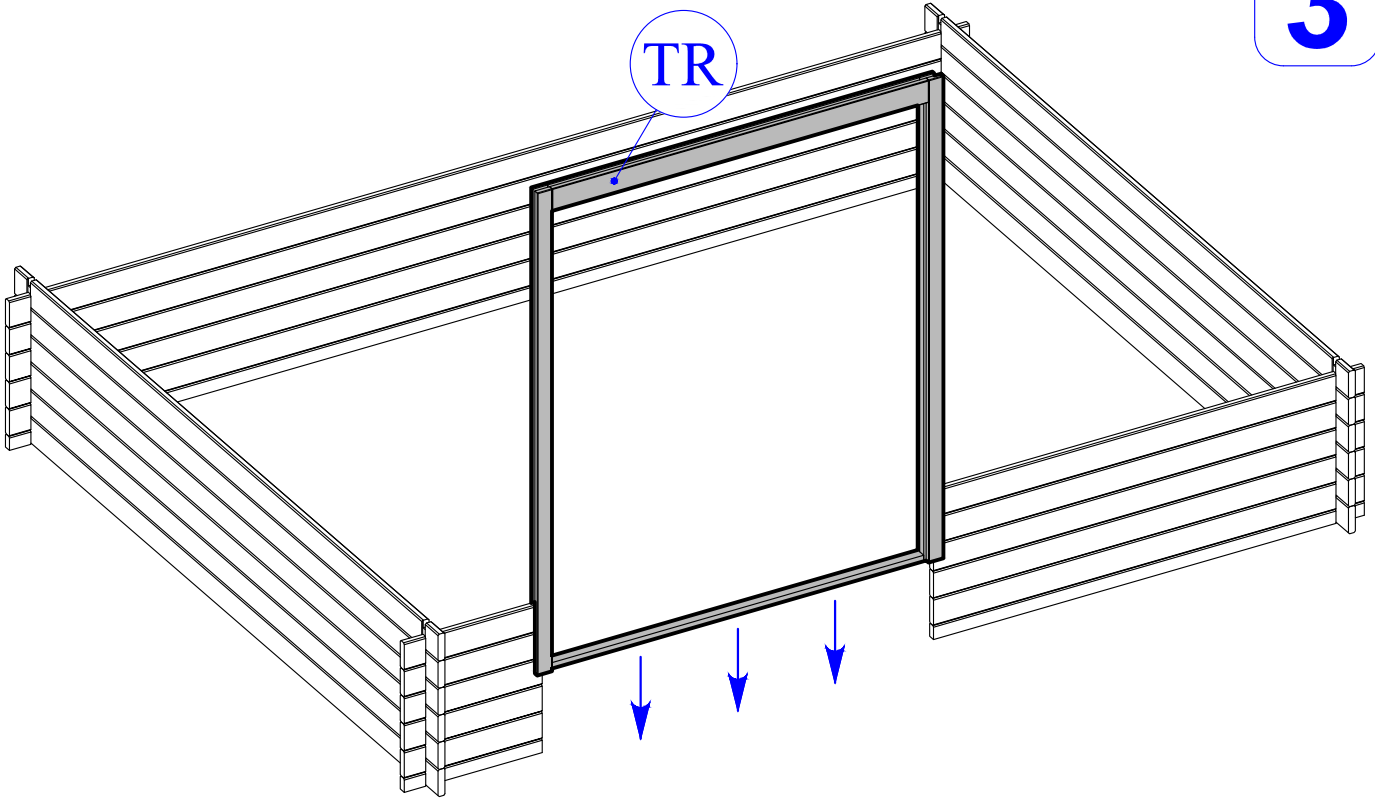

Dim.	Skizze, Sketch	Pos.	Länge, Length,mm	Quantity Quantité	Name, Name		
		15	1950	2	Wind Brett Wind board		
		16	1950	2	Wind Brett Wind board		
		17	2470	2	Wind Brett Wind board		
		18	3938	1	Wind Brett Wind board		
	TR1	1960	1	Türrahmen links Door frame left			
	TR2	1960	1	Türrahmen rechts Door frame right			
	TR3	1580	1	Über Türrahmen Door frame top			
	TR4	1510	1	Türstufe Door frame bottom			
	T1	1850x 765	1	Tür Doors			
	T2	1850x 765	1	Tür Doors			
	F	816x 526	1	Fenster Window			
1		2		3		4	
Alle maßen ca +/-3%, Size tolerance +/- 3%							

Alle maßen ca +/-3%, Size tolerance +/- 3%

	Pos.	Dim	Stck.
		Ø5.0 x 100	4
		Ø3.5 x 40	46
		Ø2.0 x 40	180

1

2

3

6

7

8

-B-

-1-

-2-

-3-