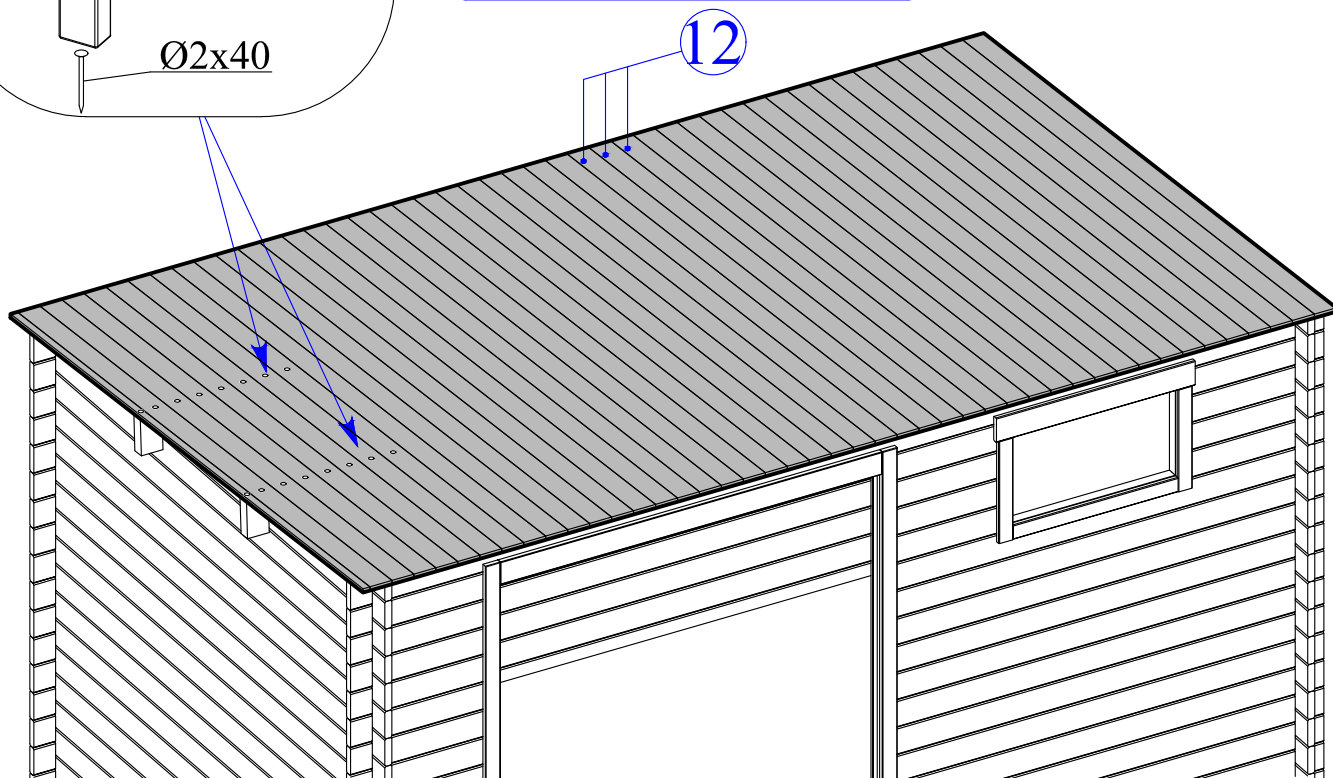

Alle maßen ca +/-3%, Size tolerance +/- 3%

	Pos.	Dim	Stck.
		Ø5.0 x 100	4
		Ø3.5 x 40	46
		Ø2.0 x 40	180

1

2

3

6

7

8