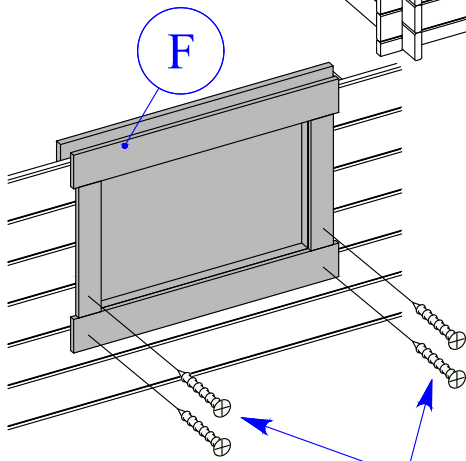

Dim.	Skizze, Sketch	Pos.	Länge, Length,mm	Quantity Quantité	Name, Name		
		15	1950	2	Wind Brett Wind board		
		16	1950	2	Wind Brett Wind board		
		17	2470	2	Wind Brett Wind board		
		18	3938	1	Wind Brett Wind board		
	TR1	1960	1	Türrahmen links Door frame left			
	TR2	1960	1	Türrahmen rechts Door frame right			
	TR3	1580	1	Über Türrahmen Door frame top			
	TR4	1510	1	Türstufe Door frame bottom			
	T1	1850x 765	1	Tür Doors			
	T2	1850x 765	1	Tür Doors			
	F	816x 526	1	Fenster Window			
1		2		3		4	
Alle maßen ca +/-3%, Size tolerance +/- 3%							

Alle maßen ca +/-3%, Size tolerance +/- 3%

	Pos.	Dim	Stck.
		Ø5.0 x 100	4
		Ø3.5 x 40	46
		Ø2.0 x 40	180

1

2

3

6

7

8

-B-

-1-

-2-

-3-