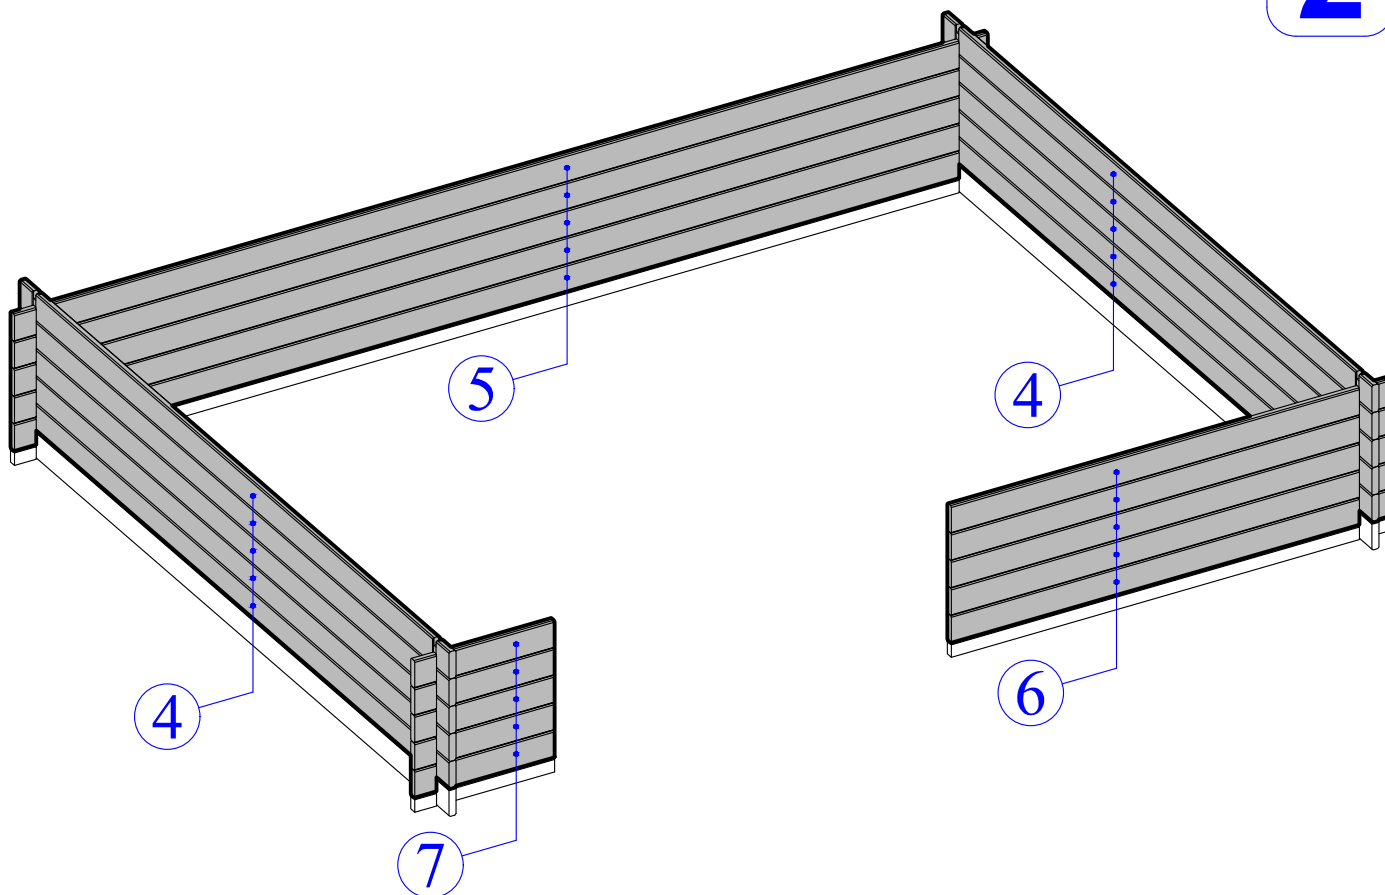

Dim.	Skizze, Sketch	Pos.	Länge, Length,mm	Quantity Quantité	Name, Name		
		15	1950	2	Wind Brett Wind board		
		16	1950	2	Wind Brett Wind board		
		17	2470	2	Wind Brett Wind board		
		18	3938	1	Wind Brett Wind board		
	TR1	1960	1	Türrahmen links Door frame left			
	TR2	1960	1	Türrahmen rechts Door frame right			
	TR3	1580	1	Über Türrahmen Door frame top			
	TR4	1510	1	Türstufe Door frame bottom			
	T1	1850x 765	1	Tür Doors			
	T2	1850x 765	1	Tür Doors			
	F	816x 526	1	Fenster Window			
1		2		3		4	
Alle maßen ca +/-3%, Size tolerance +/- 3%							

Alle maßen ca +/-3%, Size tolerance +/- 3%

	Pos.	Dim	Stck.
		Ø5.0 x 100	4
		Ø3.5 x 40	46
		Ø2.0 x 40	180

1

2

3

6

7

8

-B-

-1-

-2-

-3-